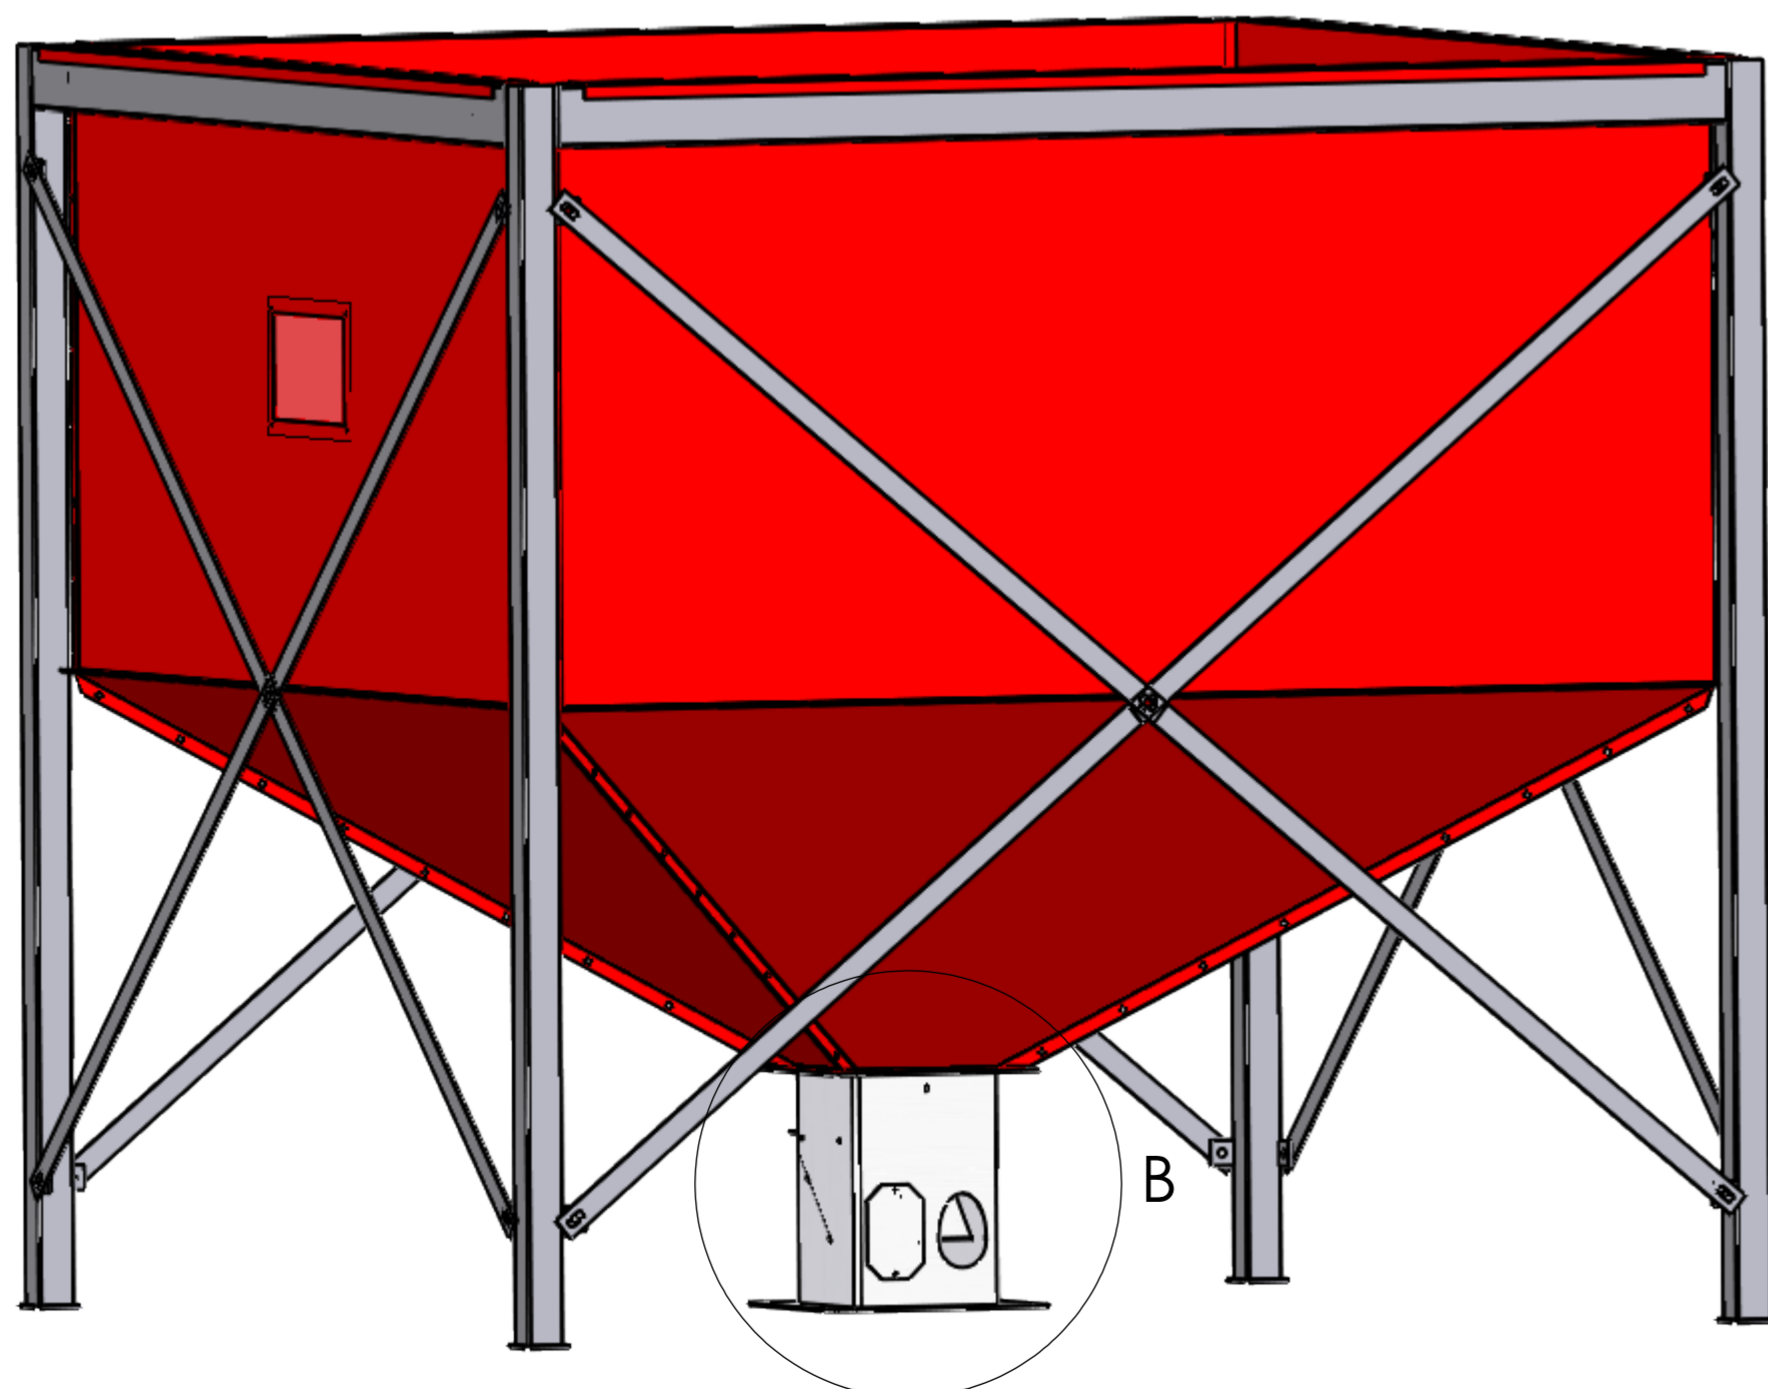

DETAIL B

ŠROUB M5X12 2ks

□2140mm

PODLOŽKA 5,3

ŠROUB M5X16

MATICE M5

DETAIL F
MĚŘITKO 1 : 1

ŠROUB M8x20

PODLOŽKA 8,4

MATICE M8

DETAIL C
MĚŘITKO 3 : 2

ŠROUB M12x30

(2x) PODLOŽKA 13

MATICE M12

DETAIL D
MĚŘITKO 1 : 2

2005mm

ŠROUB M8x20

MATICE M8

PODLOŽKA 5,3

DETAIL E
MĚŘITKO 1 : 1

(2x) PODLOŽKA 13

ŠROUB M12x40

MATICE M12

DETAIL G
MĚŘITKO 1 : 2