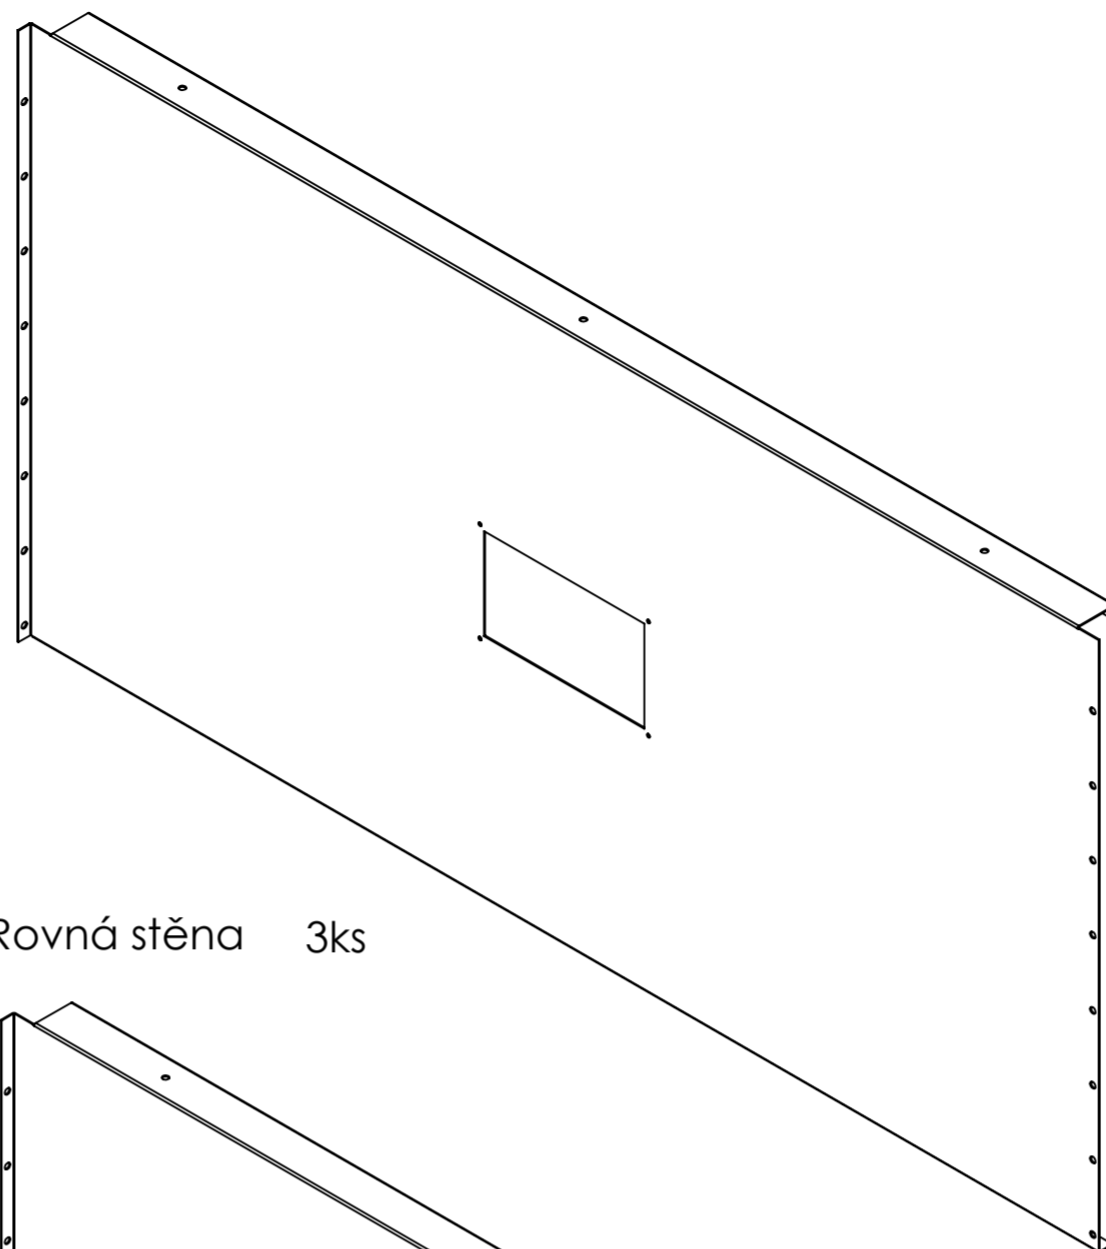

16ks
Křížová výztuha

Horní profil
4ks

Sestava nohy
4ks

Plexi 5x220x350
1ks

Sonda velké násypky
1ks

Rovná stěna s otvorem 1ks

Rovná stěna 3ks

Šikmá stěna 4ks

PODLOŽKA 8,4

MATICE M8

DETAIL C
MĚŘITKO 3 : 2

ŠROUB M12x30

(2x) PODLOŽKA 13

MATICE M12

DETAIL D
MĚŘITKO 1 : 2

2005mm

ŠROUB M8x20

MATICE M8

PODLOŽKA 5,3

DETAIL E
MĚŘITKO 1 : 1

(2x) PODLOŽKA 13

ŠROUB M12x40

MATICE M12

DETAIL G
MĚŘITKO 1 : 2