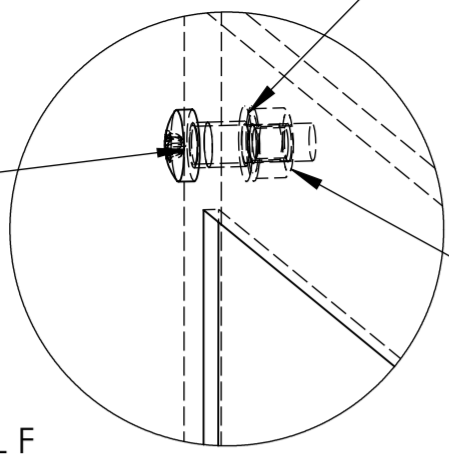

DETAIL B

ŠROUB M5X12 2ks

□2140mm

PODLOŽKA 5,3

ŠROUB M5X16

MATICE M5

DETAIL F
MĚŘITKO 1 : 1

ŠROUB M8x20

PODLOŽKA 8,4

MATICE M8

DETAIL C
MĚŘITKO 3 : 2

ŠROUB M12x30

(2x) PODLOŽKA 13

MATICE M12

DETAIL D
MĚŘITKO 1 : 2

2005mm