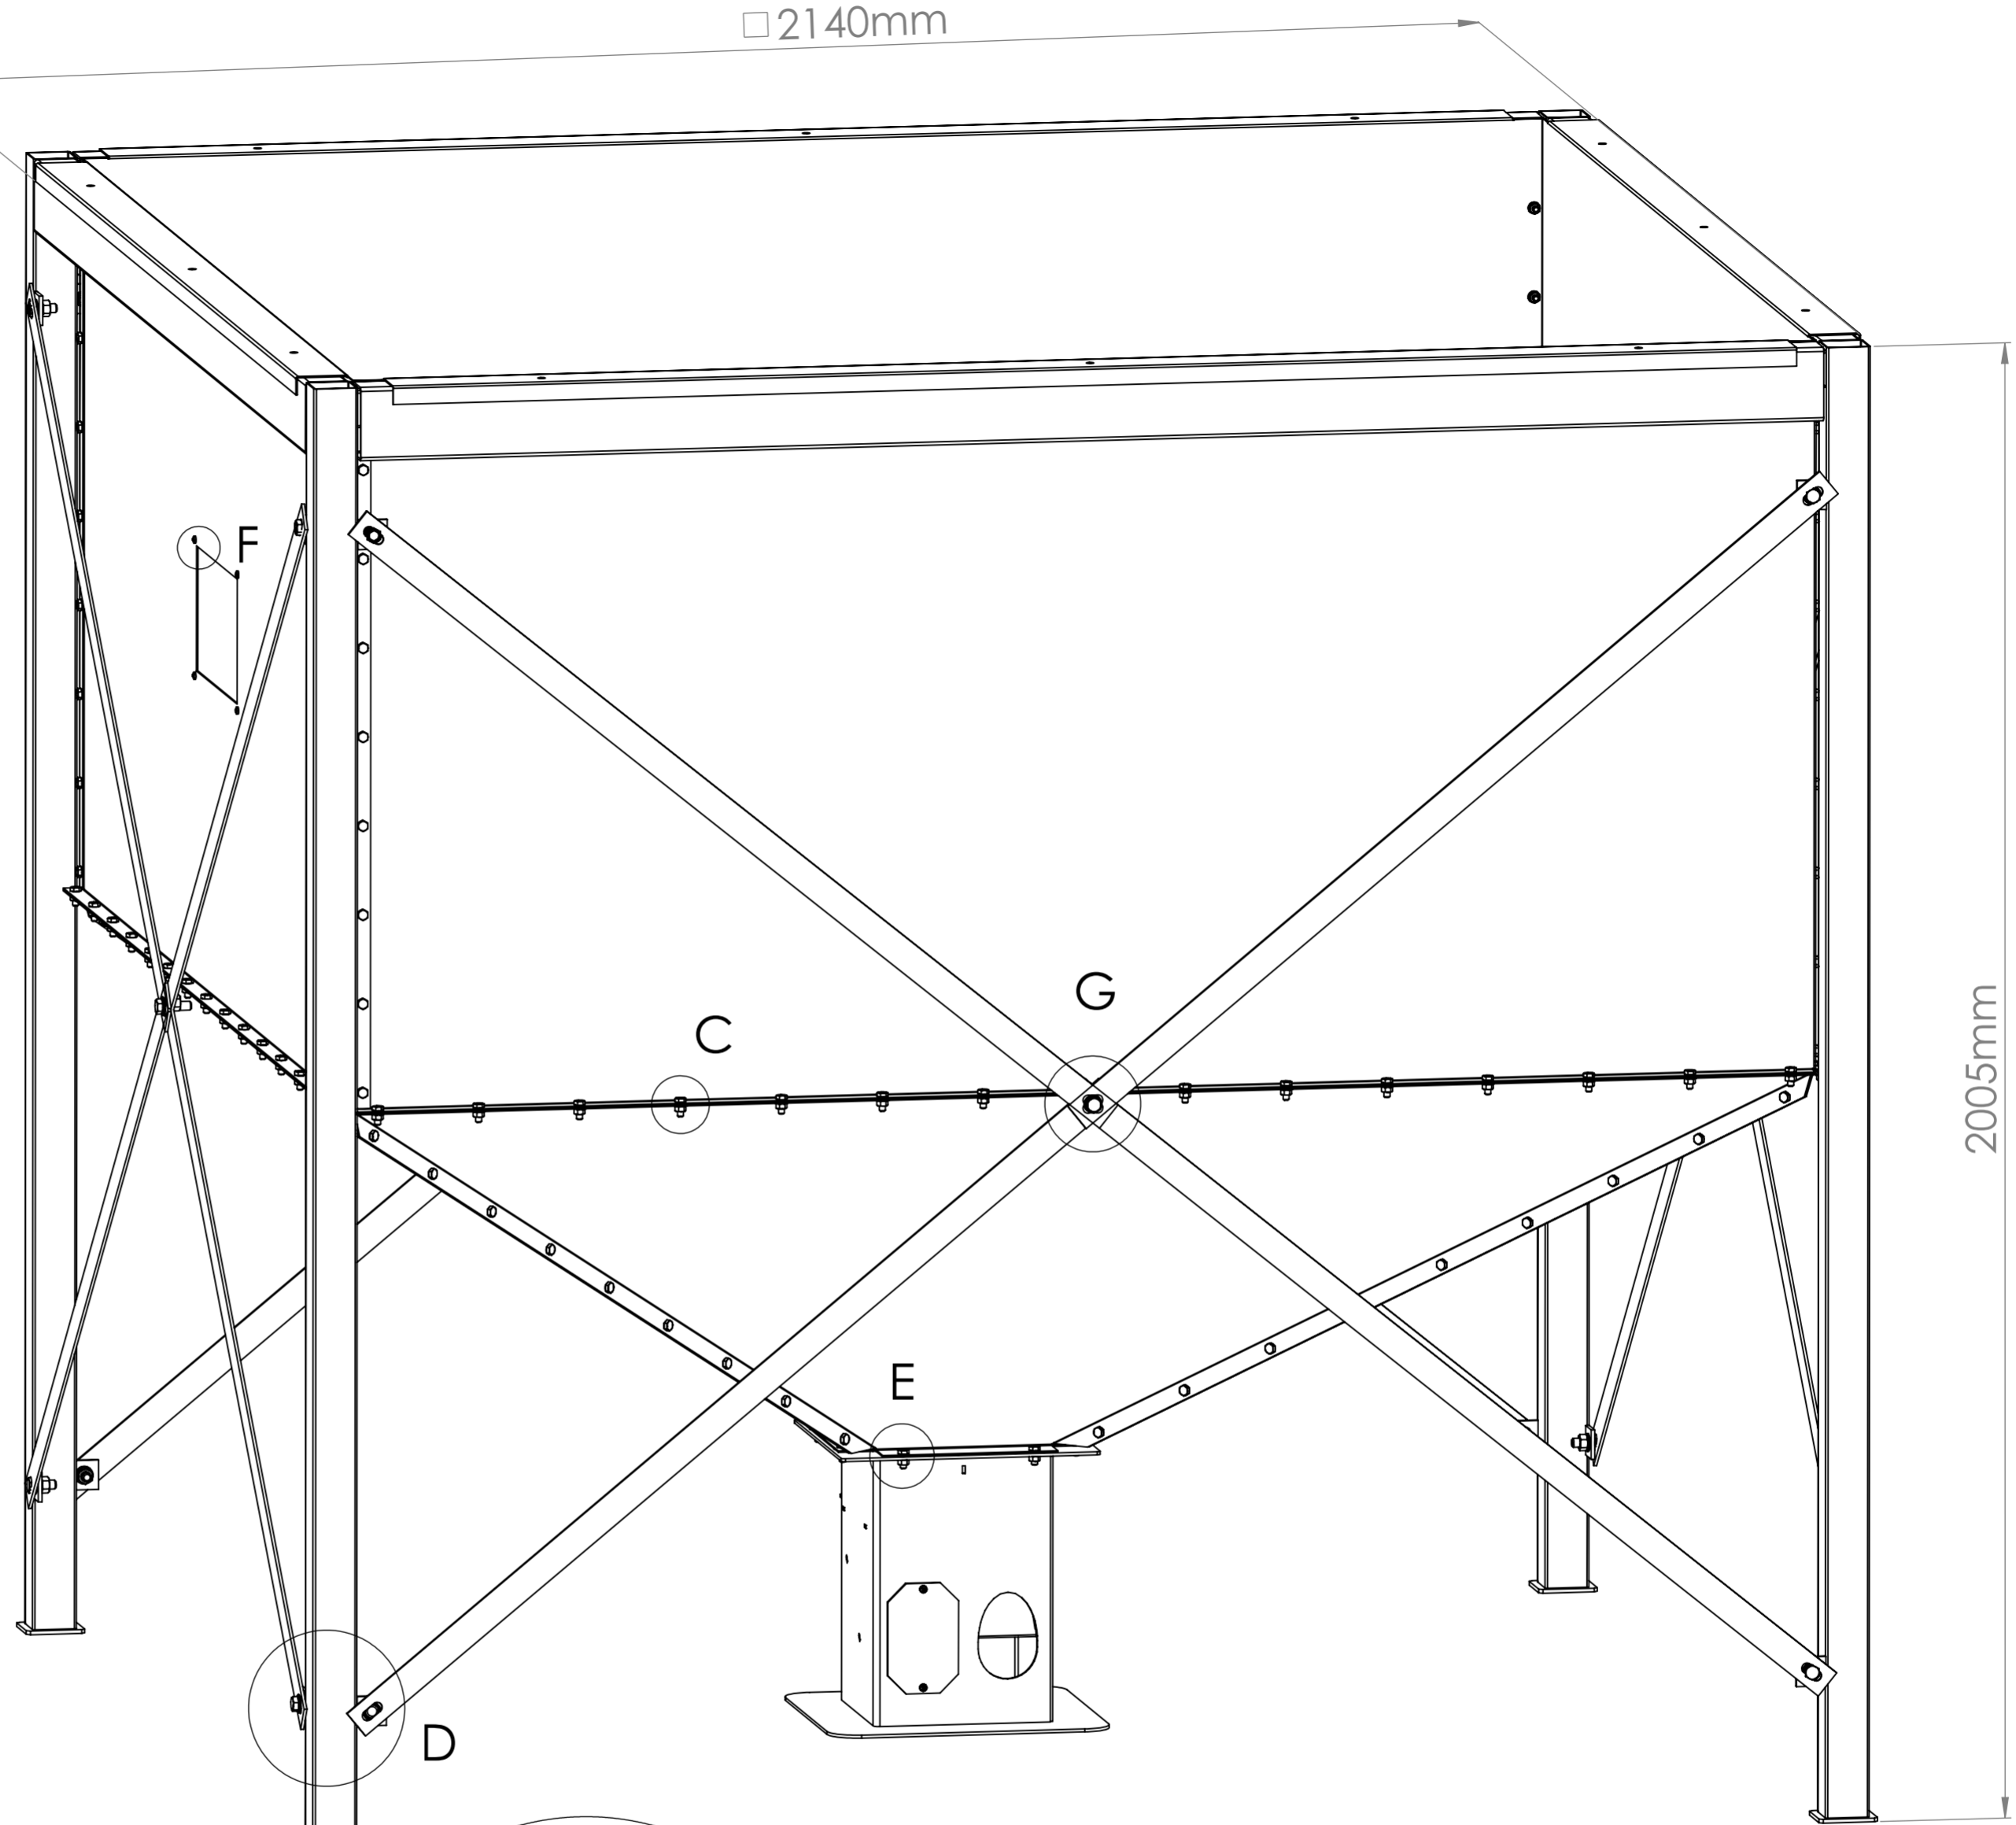

DETAIL B

ŠROUB M5X12 2ks

□2140mm

PODLOŽKA 5,3

ŠROUB M5X16

MATICE M5

DETAIL F
MĚŘITKO 1 : 1

ŠROUB M8x20

PODLOŽKA 8,4

MATICE M8

DETAIL C
MĚŘITKO 3 : 2

ŠROUB M12x30

(2x) PODLOŽKA 13

MATICE M12

DETAIL D
MĚŘITKO 1 : 2

2005mm

ŠROUB M8x20

MATICE M8

PODLOŽKA 5,3

DETAIL E
MĚŘITKO 1 : 1

(2x) PODLOŽKA 13

ŠROUB M12x40

MATICE M12

DETAIL G
MĚŘITKO 1 : 2