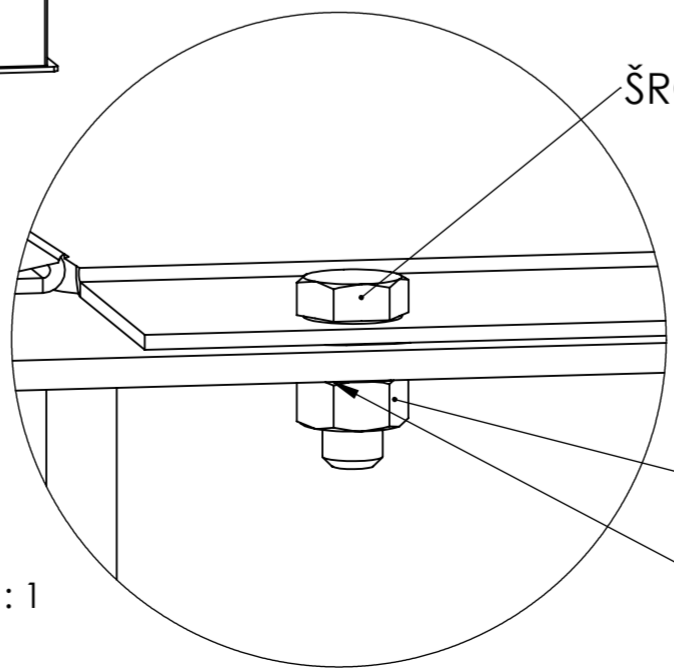

DETAIL B

ŠROUB M5X12 2ks

□2140mm

PODLOŽKA 5,3

ŠROUB M5X16

MATICE M5

DETAIL F
MĚŘITKO 1 : 1

ŠROUB M8x20

PODLOŽKA 8,4

MATICE M8

DETAIL C
MĚŘITKO 3 : 2

ŠROUB M12x30

(2x) PODLOŽKA 13

MATICE M12

DETAIL D
MĚŘITKO 1 : 2

2005mm

ŠROUB M8x20

MATICE M8

PODLOŽKA 5,3

DETAIL E
MĚŘITKO 1 : 1

(2x) PODLOŽKA 13

ŠROUB M12x40

MATICE M12

DETAIL G
MĚŘITKO 1 : 2