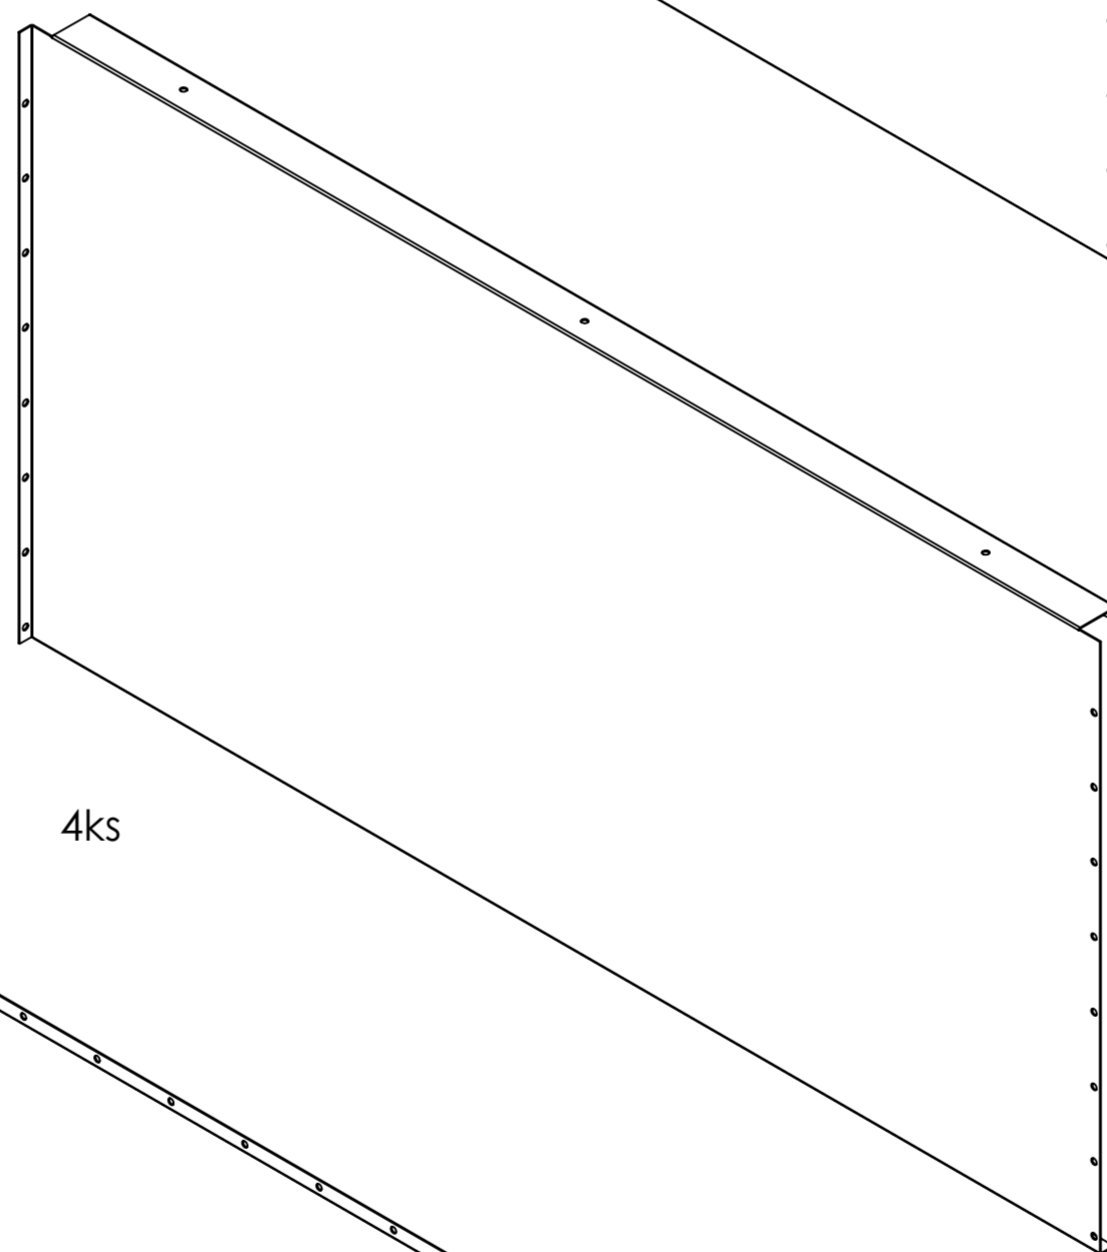

16ks
Křížová výztuha

Horní profil
4ks

Sestava nohy
4ks

Plexi 5x220x350
1ks

Sonda velké násypky
1ks

Rovná stěna s otvorem 1ks

Rovná stěna 3ks

Šikmá stěna 4ks

DETAIL B

ŠROUB M5X12 2ks

□2140mm

PODLOŽKA 5,3

ŠROUB M5X16

MATICE M5

DETAIL F
MĚŘITKO 1 : 1

ŠROUB M8x20

PODLOŽKA 8,4

MATICE M8

DETAIL C
MĚŘITKO 3 : 2

ŠROUB M12x30

(2x) PODLOŽKA 13

MATICE M12

DETAIL D
MĚŘITKO 1 : 2

2005mm