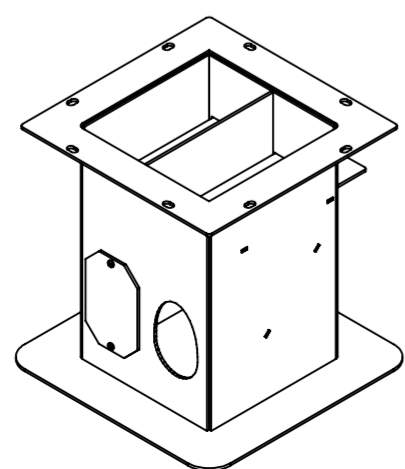

16ks
Křížová výztuha

Horní profil
4ks

Sestava nohy
4ks

Plexi 5x220x350
1ks

Sonda velké násypky
1ks

Rovná stěna s otvorem 1ks

Rovná stěna 3ks

Šikmá stěna 4ks

ŠROUB M12X40 4ks

ŠROUB M12X30 16ks

ŠROUB M8X20 152ks

ŠROUB M5X16 4ks

ŠROUB M5X12 2ks

PODLOŽKA 13 40ks

PODLOŽKA 8,4 152ks

PODLOŽKA 5,3 4ks