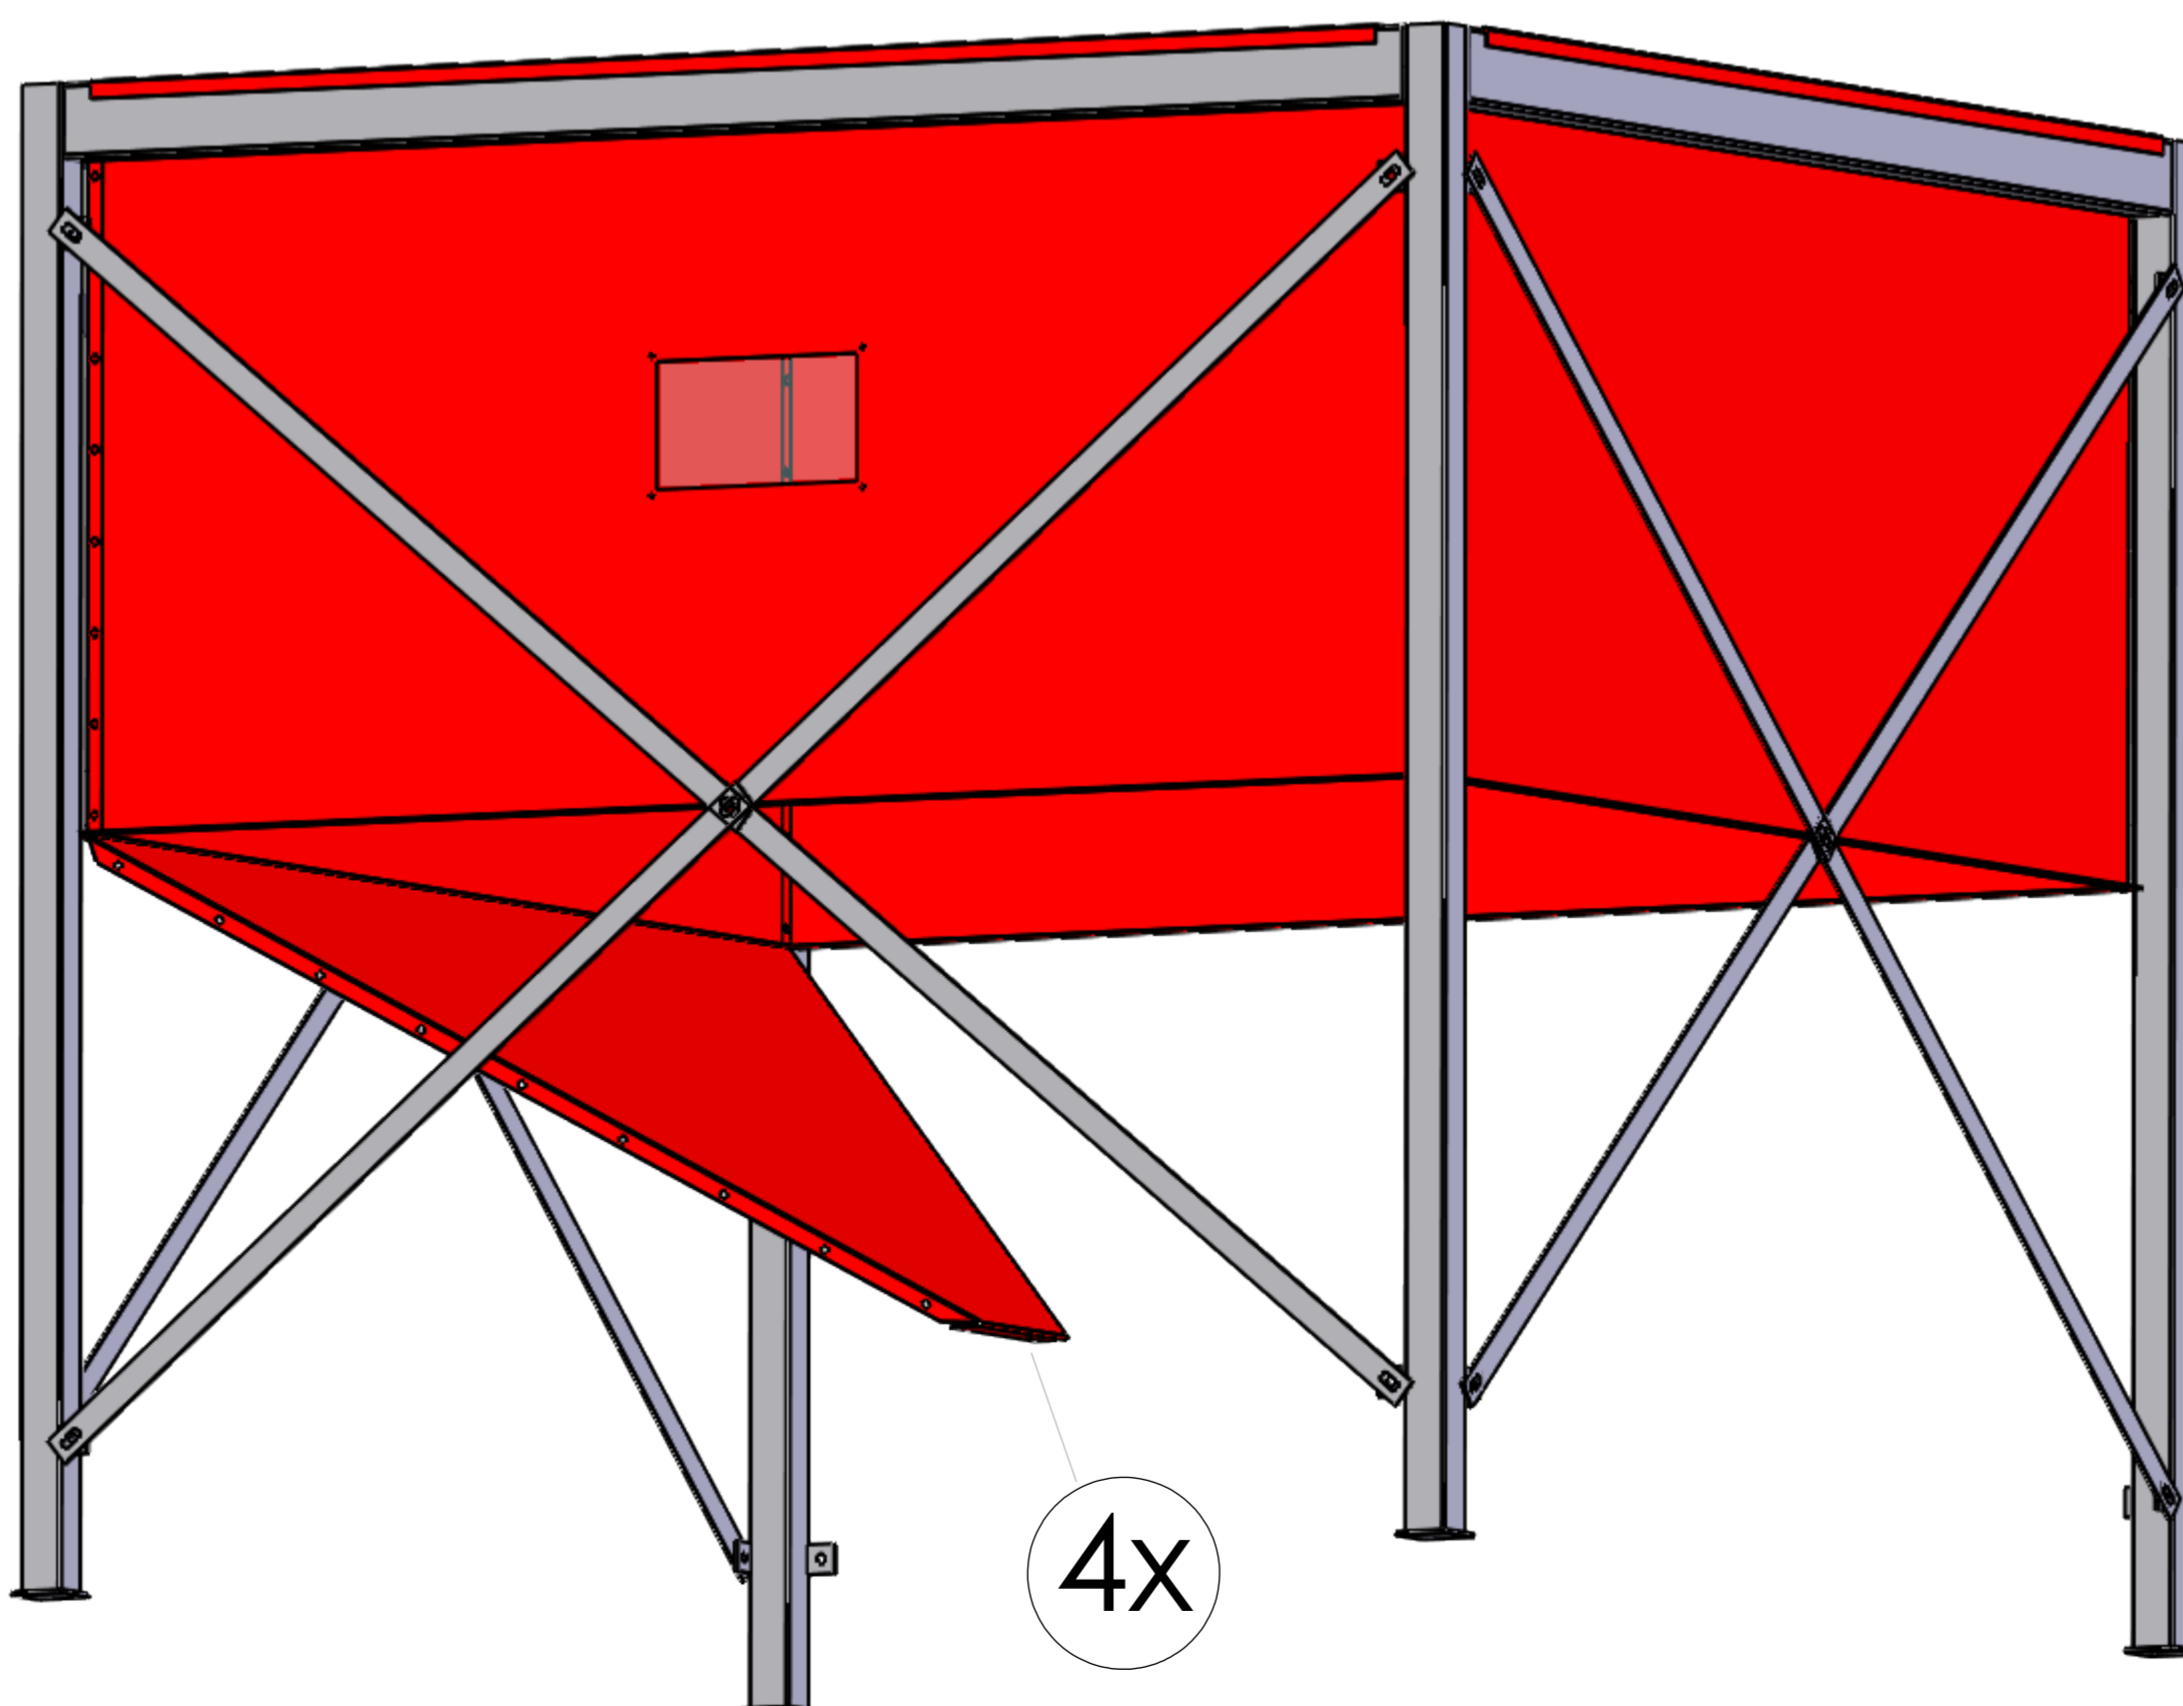

16ks
Křížová výztuha

Horní profil
4ks

Sestava nohy
4ks

Plexi 5x220x350
1ks

Sonda velké násypky
1ks

Rovná stěna s otvorem 1ks

Rovná stěna 3ks

Šikmá stěna 4ks

DETAIL B

ŠROUB M5X12 2ks

□2140mm

PODLOŽKA 5,3

ŠROUB M5X16

MATICE M5

DETAIL F
MĚŘITKO 1 : 1

ŠROUB M8x20

PODLOŽKA 8,4

MATICE M8

DETAIL C
MĚŘITKO 3 : 2

ŠROUB M12x30

(2x) PODLOŽKA 13

MATICE M12

DETAIL D
MĚŘITKO 1 : 2

2005mm

ŠROUB M8x20

MATICE M8

PODLOŽKA 5,3

DETAIL E
MĚŘITKO 1 : 1

(2x) PODLOŽKA 13

ŠROUB M12x40

MATICE M12

DETAIL G
MĚŘITKO 1 : 2