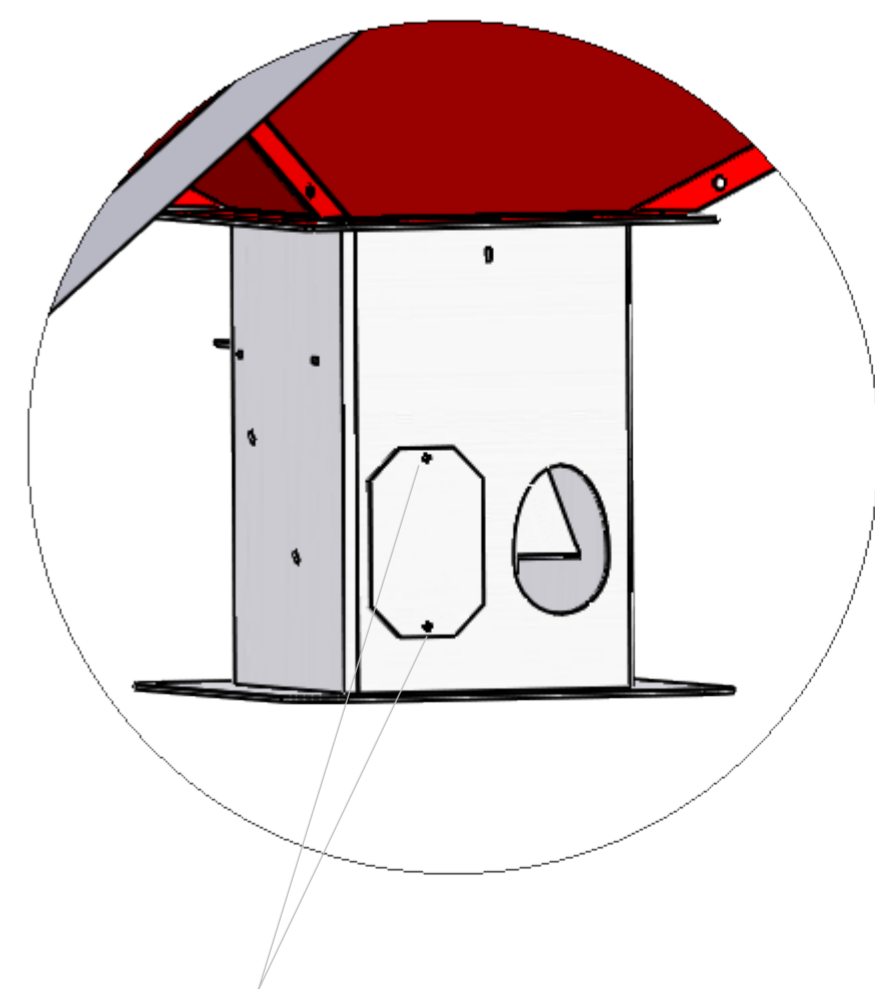

DETAIL B

ŠROUB M5X12 2ks