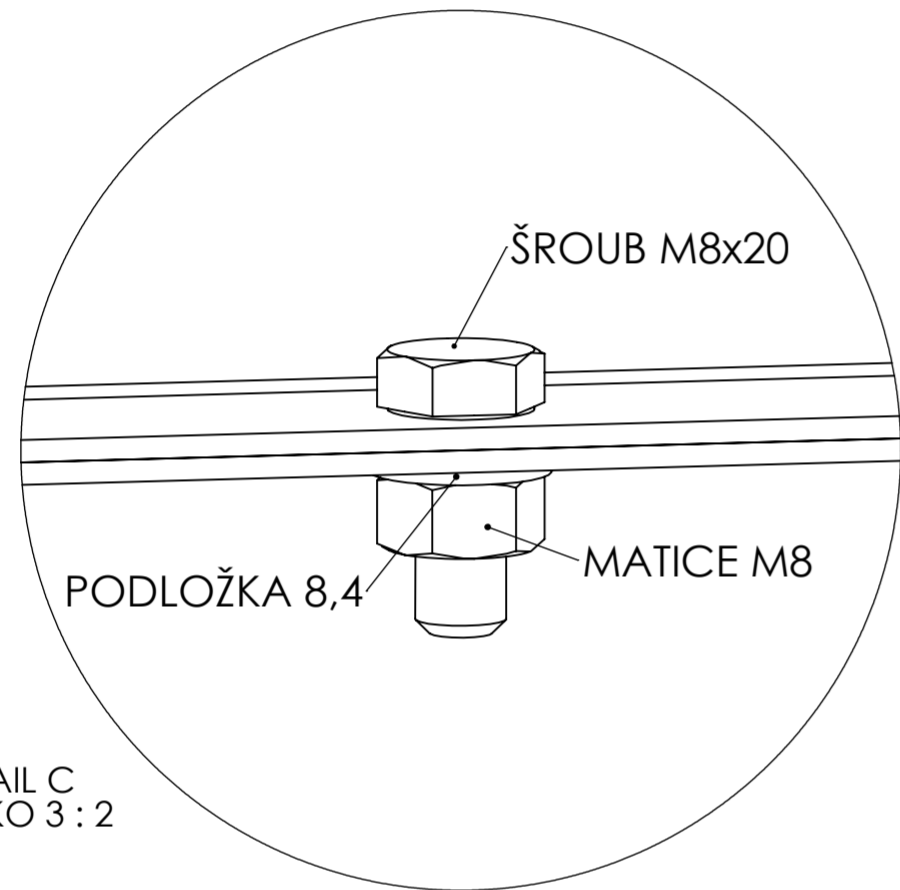

DETAIL B

ŠROUB M5X12 2ks

□2140mm

PODLOŽKA 5,3

ŠROUB M5X16

MATICE M5

DETAIL F
MĚŘITKO 1 : 1

ŠROUB M8x20

PODLOŽKA 8,4

MATICE M8

DETAIL C
MĚŘITKO 3 : 2

ŠROUB M12x30

(2x) PODLOŽKA 13

MATICE M12

DETAIL D
MĚŘITKO 1 : 2

2005mm

ŠROUB M8x20

MATICE M8

PODLOŽKA 5,3

DETAIL E
MĚŘITKO 1 : 1

(2x) PODLOŽKA 13

ŠROUB M12x40

MATICE M12

DETAIL G
MĚŘITKO 1 : 2