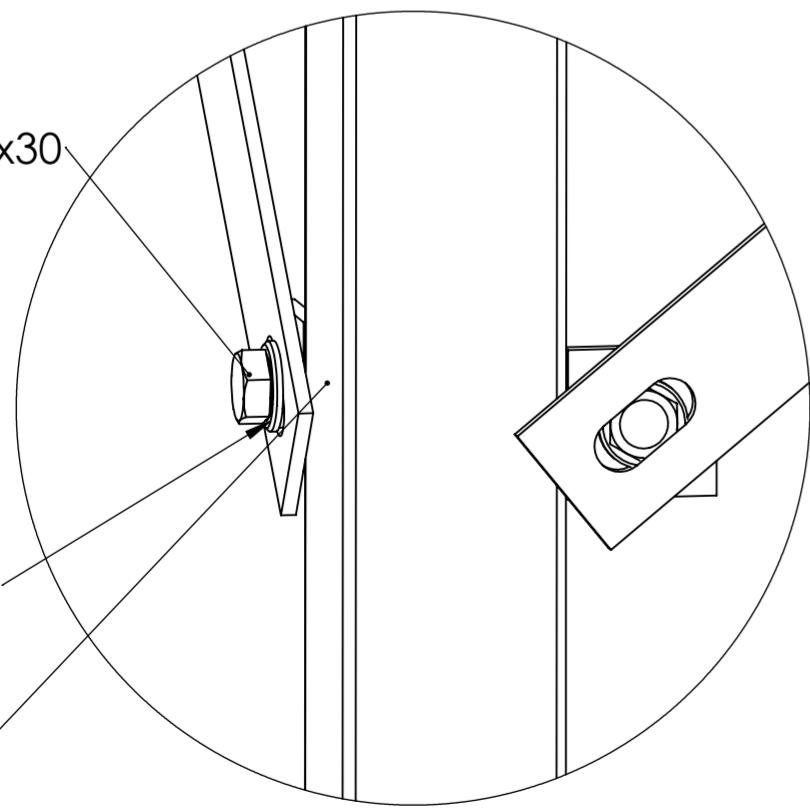

DETAIL B

ŠROUB M5X12 2ks

□2140mm

PODLOŽKA 5,3

ŠROUB M5X16

MATICE M5

DETAIL F
MĚŘITKO 1 : 1

ŠROUB M8x20

PODLOŽKA 8,4

MATICE M8

DETAIL C
MĚŘITKO 3 : 2

ŠROUB M12x30

(2x) PODLOŽKA 13

MATICE M12

DETAIL D
MĚŘITKO 1 : 2

2005mm