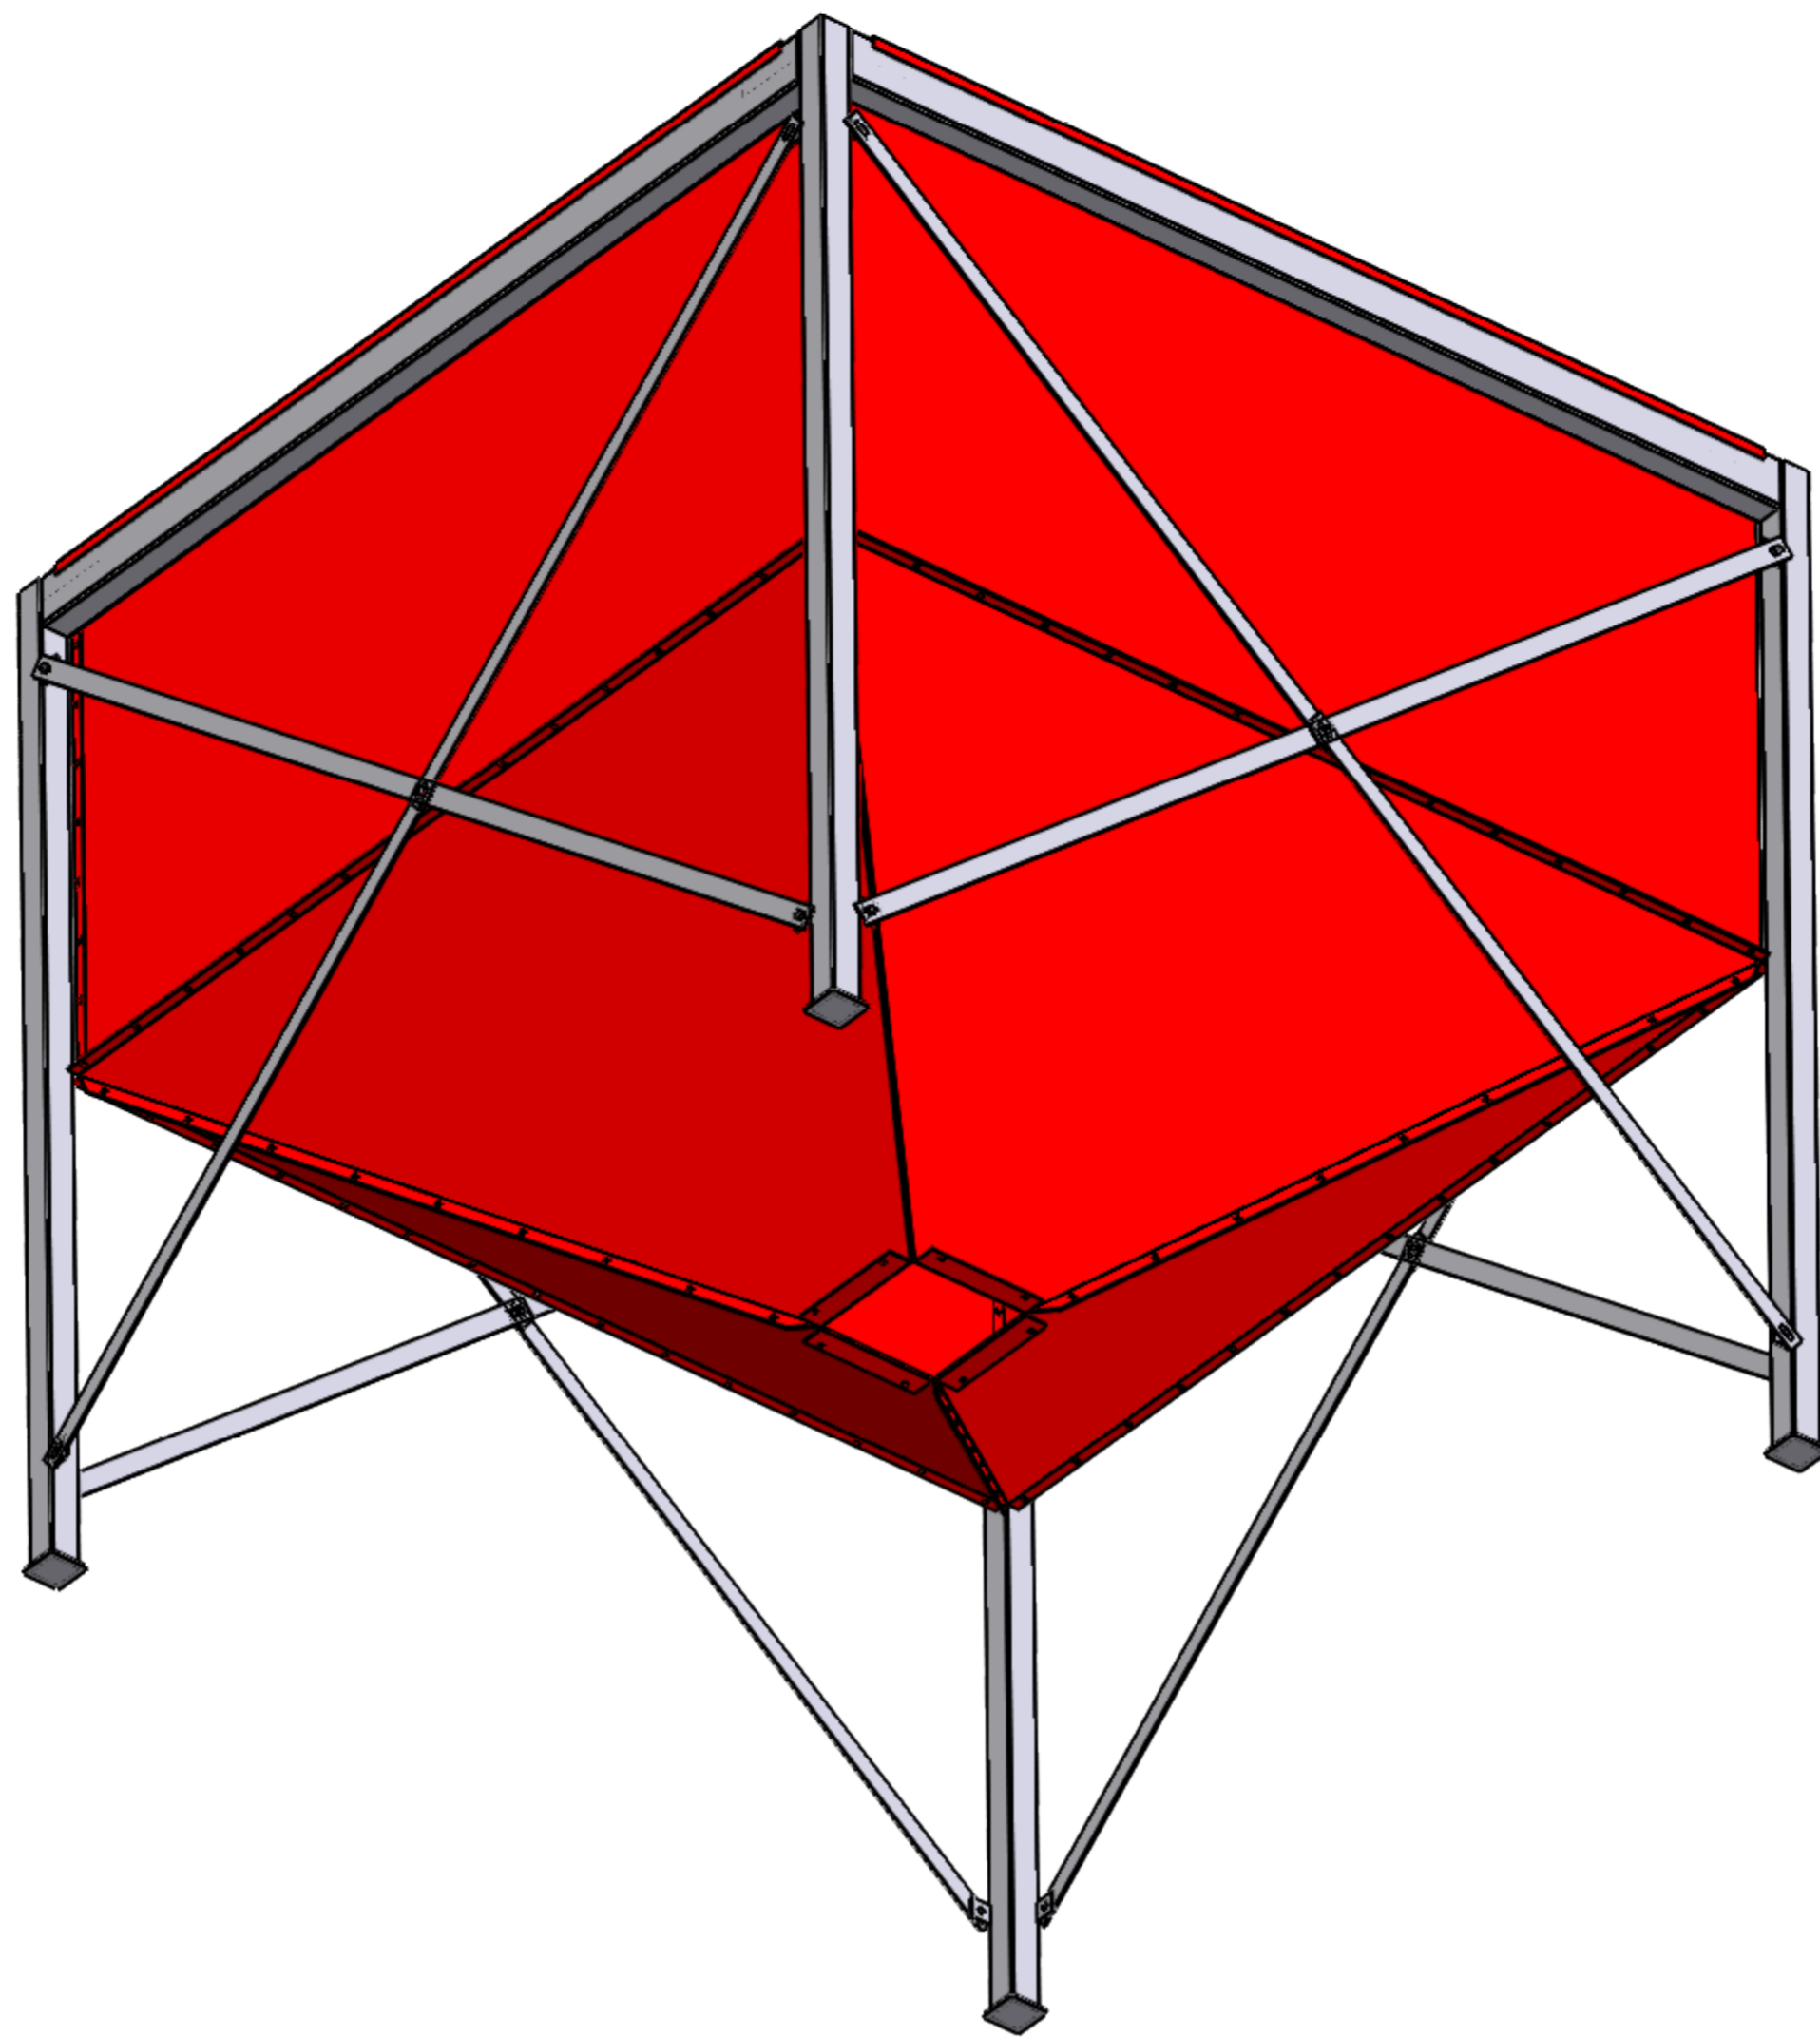

16ks
Křížová výztuha

Horní profil
4ks

Sestava nohy
4ks

Plexi 5x220x350
1ks

Sonda velké násypky
1ks

Rovná stěna s otvorem 1ks

Rovná stěna 3ks

Šikmá stěna 4ks

DETAIL B

ŠROUB M5X12 2ks

□2140mm

PODLOŽKA 5,3

ŠROUB M5X16

MATICE M5

DETAIL F
MĚŘITKO 1 : 1

ŠROUB M8x20